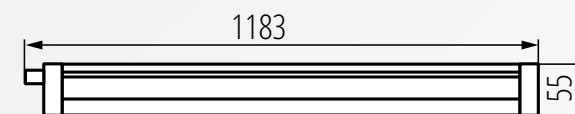

TP STRONG ECO 46W