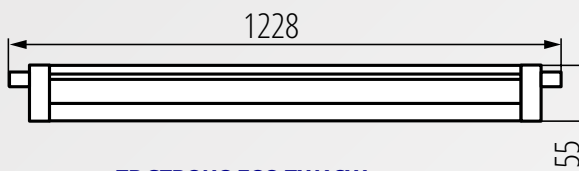

Újdonság

33164	TP STRONG ECO TW46W-NW	46W	6000
33173	TP STRONG ECO 46W-NW	46W	6000

névleges feszültség: **220-240 AC**
lámpaház anyaga és színe: **szürke, műanyag**
búra anyaga: **polikarbonát (PC)**
színhőmérséklet: **fehér /4000K/**
teljesítménytényező: **PF>0,9**
fényhatékonyság: **130lm/W**
fényforrás élettartama: **50000 óra**
érintésvédelmi osztály: **II**
világítási szög: **X130°/Y110°**

TP STRONG ECO TW46W